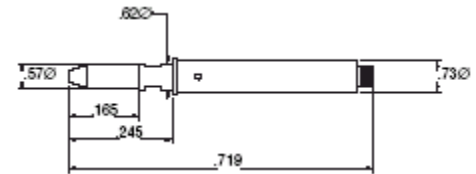

TAK-352-AM $37.00 EA