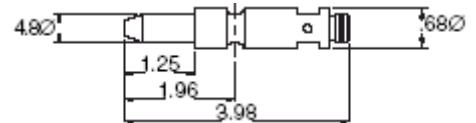

### 180A-400A Mini-Mig-Gun

PART No.	Kit Price EA
PCAK-35	\$67.75
TAK-35-AA	\$67.75
TAK-35-AM	\$67.75
TAK-35-ARC	\$67.75
TAK-35-B	\$67.75
TAK-35-CMD	\$67.75
TAK-35-CMD1	\$67.75
TAK-35-G1	\$67.75
TAK-35-HO	\$67.75
TAK-35-HO1	\$67.75
TAK-35-HO2	\$67.75
TAK-35-L2	\$67.75
TAK-35-L10	\$67.75
TAK-35-L14	\$67.75
TAK-35-L20	\$67.75
TAK-35-L21	\$67.75
TAK-35-L22	\$67.75
TAK-35-L23	\$67.75
TAK-35-L31	\$67.75
TAK-35-M1	\$67.75
TAK-35-M35	\$159.00
TAK-35-MC	\$67.75
TAK-35-MS	\$67.75
TAK-35-NCG	\$67.75
TAK-35-OSA	\$67.75
TAK-35-PH	\$67.75
TAK-35-PH1	\$67.75
TAK-35-PH5	\$67.75
TAK-35-SY	\$67.75
TAK-35-W	\$67.75
TAK-35-WS	\$67.75
TAK-L35-AP	\$67.75
TAK-L35-AS	\$67.75
TAK-L35-C	\$67.75
TAK-L35-C2	\$67.75
TAK-L35-CE	\$67.75
TAK-L35-CRC	\$67.75
TAK-L35-CY	\$67.75
TAK-L35-CY1	\$67.75
TAK-L35-D	\$67.75
TAK-L35-G3	\$67.75
TAK-L35-MR1	\$67.75
TAK-L35-OX1	\$67.75
TAK-L35-OX2	\$67.75
TAK-L35-P	\$136.00
TAK-L35-SAF	\$67.75
TAK-L35-SO	\$67.75
TAK-L35-TOA	\$147.50
TAKR-L35-P	\$62.25
TEAK-35	\$90.00
TLAK-35	\$143.75
TLAK-35-NA2	\$143.75
TLAK-35-NA2-LS	\$96.75
TLAK7-35	\$128.50
TLAK7-35-LS	\$94.00
TMSAK-35	\$67.75
TMSAK-35-M2	\$67.75
TMSAK-35-M35	\$159.00

PCAK-352 \$37.00 EA

TAK-352-A \$37.00 EA

TAK-352-AA \$37.00 EA

TAK-352-AM \$37.00 EA

TAK-352-AML1 \$37.00 EA

TAK-352-AP \$37.00 EA

TAK-352-ARC \$37.00 EA

TAK-352-AS \$37.00 EA