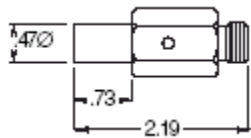

TWECO ADAPTER PLUGS (Only)

TAK-352-C \$37.00 EA

TAK-352-C2 \$37.00 EA

TAK-352-CE \$37.00 EA

TAK-352-CMD \$37.00 EA

TAK-352-CMD1 \$37.00 EA

TAK-352-CRC \$37.00 EA

TAK-352-CY1 \$37.00 EA