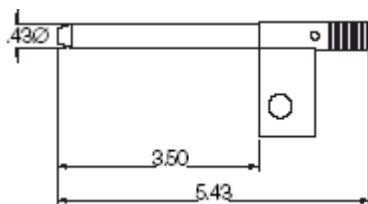

TAK-352-G $72.00 EA