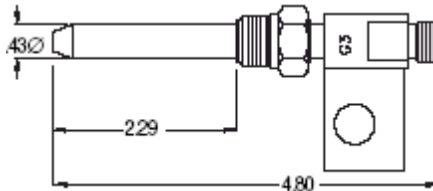

TAK-352-G3 $37.00 EA