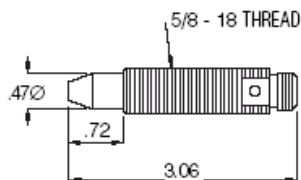

TWECO ADAPTER PLUGS (Only)

TAK-352-C \$37.00 EA

TAK-352-C2 \$37.00 EA

TAK-352-CE \$37.00 EA

TAK-352-CMD \$37.00 EA

TAK-352-CMD1 \$37.00 EA

TAK-352-CRC \$37.00 EA

TAK-352-CY1 \$37.00 EA