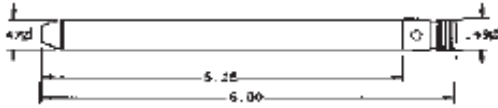

TWECO ADAPTER PLUGS (Only)

TAK-352-C \$37.00 EA

TAK-352-C2 \$37.00 EA

TAK-352-CE \$37.00 EA

TAK-352-CMD \$37.00 EA

TAK-352-CMD1 \$37.00 EA

TAK-352-CRC \$37.00 EA

TAK-352-CY1 \$37.00 EA

TAK-352-D \$37.00 EA

TAK-352-G \$72.00 EA

TAK-352-G1 \$37.00 EA

TAK-352-G3 \$37.00 EA

TAK-352-HO \$37.00 EA

TAK-352-HO1 \$37.00 EA

TAK-352-HO2 \$37.00 EA

TAK-352-HO5 \$37.00 EA