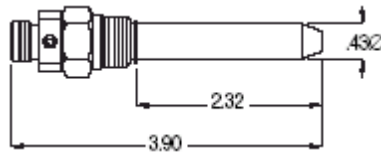

TAK-352-G1 $37.00 EA