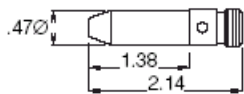

TWECO ADAPTER PLUGS (Only)

TAK-352-C \$37.00 EA

TAK-352-C2 \$37.00 EA

TAK-352-CE \$37.00 EA

TAK-352-CMD \$37.00 EA

TAK-352-CMD1 \$37.00 EA

TAK-352-CRC \$37.00 EA

TAK-352-CY1 \$37.00 EA