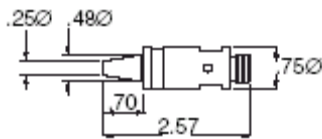

TWECO ADAPTER PLUGS (Only)

TAK-352-C \$37.00 EA

TAK-352-C2 \$37.00 EA

TAK-352-CE \$37.00 EA

TAK-352-CMD \$37.00 EA

TAK-352-CMD1 \$37.00 EA

TAK-352-CRC \$37.00 EA

TAK-352-CY1 \$37.00 EA