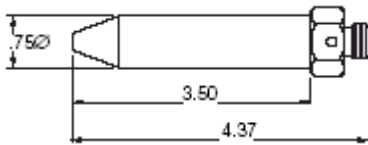

TWECO ADAPTER PLUGS (Only)

TAK-352-C \$37.00 EA

TAK-352-C2 \$37.00 EA

TAK-352-CE \$37.00 EA

TAK-352-CMD \$37.00 EA

TAK-352-CMD1 \$37.00 EA

TAK-352-CRC \$37.00 EA

TAK-352-CY1 \$37.00 EA