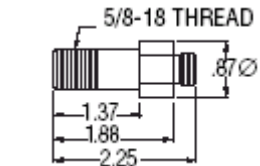

**TAK-352-SY \$37.00 EA**

**TAK-352-W \$37.00 EA**

**TAK-352-WS \$37.00 EA**

**TEAK-352 \$37.00 EA**

**TLAK-352 \$37.00 EA**

**TLAK-352-NA2 \$37.00 EA**

**TMAK-352-M35 \$37.00 EA**

**TMSAK-352 \$37.00 EA**