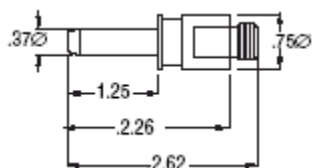

# TWECO ADAPTER PLUGS (Only)

**TAK-352-MAT \$37.00 EA**

**TLAK-352-MC \$37.00 EA**

**TAK-352-MS \$37.00 EA**

**TAK-352-NCG \$37.00 EA**

**TAK-352-OSA \$37.00 EA**

**TAK-352-OX \$37.00 EA**

**TAK-352-OX1 \$37.00 EA**