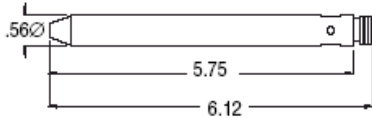

# TWECO ADAPTER PLUGS (Only)

**TAK-352-MAT \$37.00 EA**

**TLAK-352-MC \$37.00 EA**

**TAK-352-MS \$37.00 EA**

**TAK-352-NCG \$37.00 EA**

**TAK-352-OSA \$37.00 EA**

**TAK-352-OX \$37.00 EA**

**TAK-352-OX1 \$37.00 EA**