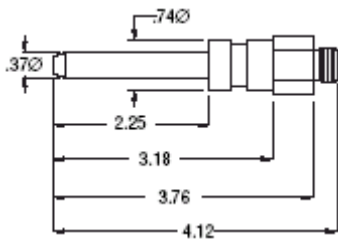

# TWECO ADAPTER PLUGS (Only)

**TAK-352-MAT \$37.00 EA**

**TLAK-352-MC \$37.00 EA**

**TAK-352-MS \$37.00 EA**

**TAK-352-NCG \$37.00 EA**

**TAK-352-OSA \$37.00 EA**

**TAK-352-OX \$37.00 EA**

**TAK-352-OX1 \$37.00 EA**