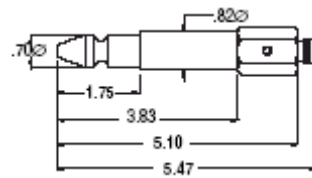

**TAK-352-OX2 \$37.00 EA**

**TAK-352-PD1 \$37.00 EA**

**TAK-352-PH \$37.00 EA**

**TAK-352-PH1 \$37.00 EA**

**TAK-352-PH5 \$37.00 EA**

**TAK-352-SAF \$37.00 EA**

**TAK-352-SIP \$37.00 EA**

**TAK-352-SO \$37.00 EA**

**TAK-352-SY \$37.00 EA**

**TAK-352-W \$37.00 EA**

**TAK-352-WS \$37.00 EA**

**TEAK-352 \$37.00 EA**

**TLAK-352 \$37.00 EA**

**TLAK-352-NA2 \$37.00 EA**

**TMAK-352-M35 \$37.00 EA**

**TMSAK-352 \$37.00 EA**