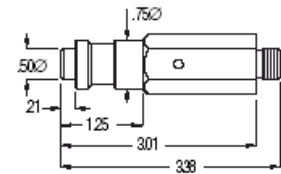

**TAK-352-SY \$37.00 EA**

**TAK-352-W \$37.00 EA**

**TAK-352-WS \$37.00 EA**

**TEAK-352 \$37.00 EA**

**TLAK-352 \$37.00 EA**

**TLAK-352-NA2 \$37.00 EA**

**TMAK-352-M35 \$37.00 EA**

**TMSAK-352 \$37.00 EA**