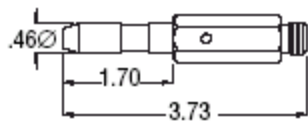

# TWECO ADAPTER PLUGS (Only)

**TAK-352-MAT \$37.00 EA**

**TLAK-352-MC \$37.00 EA**

**TAK-352-MS \$37.00 EA**

**TAK-352-NCG \$37.00 EA**

**TAK-352-OSA \$37.00 EA**

**TAK-352-OX \$37.00 EA**

**TAK-352-OX1 \$37.00 EA**