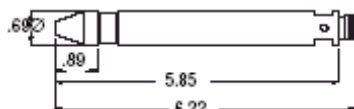

**TAK-352-OX2 \$37.00 EA**

**TAK-352-PD1 \$37.00 EA**

**TAK-352-PH \$37.00 EA**

**TAK-352-PH1 \$37.00 EA**

**TAK-352-PH5 \$37.00 EA**

**TAK-352-SAF \$37.00 EA**

**TAK-352-SIP \$37.00 EA**

**TAK-352-SO \$37.00 EA**

**TAK-352-SY \$37.00 EA**

**TAK-352-W \$37.00 EA**

**TAK-352-WS \$37.00 EA**

**TEAK-352 \$37.00 EA**

**TLAK-352 \$37.00 EA**

**TLAK-352-NA2 \$37.00 EA**

**TMAK-352-M35 \$37.00 EA**

**TMSAK-352 \$37.00 EA**