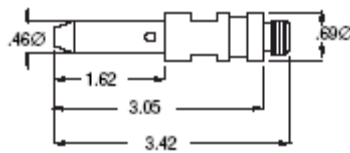

# TWECO ADAPTER PLUGS (Only)

**TAK-352-MAT \$37.00 EA**

**TLAK-352-MC \$37.00 EA**

**TAK-352-MS \$37.00 EA**

**TAK-352-NCG \$37.00 EA**

**TAK-352-OSA \$37.00 EA**

**TAK-352-OX \$37.00 EA**

**TAK-352-OX1 \$37.00 EA**

**TAK-352-OX2 \$37.00 EA**

**TAK-352-PD1 \$37.00 EA**

**TAK-352-PH \$37.00 EA**

**TAK-352-PH1 \$37.00 EA**

**TAK-352-PH5 \$37.00 EA**

**TAK-352-SAF \$37.00 EA**

**TAK-352-SIP \$37.00 EA**

**TAK-352-SO \$37.00 EA**