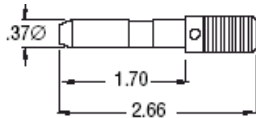

# TWECO ADAPTER PLUGS (Only)

**TAK-352-MAT \$37.00 EA**

**TLAK-352-MC \$37.00 EA**

**TAK-352-MS \$37.00 EA**

**TAK-352-NCG \$37.00 EA**

**TAK-352-OSA \$37.00 EA**

**TAK-352-OX \$37.00 EA**

**TAK-352-OX1 \$37.00 EA**