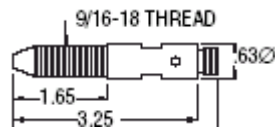

**TAK-352-OX2 \$37.00 EA**

**TAK-352-PD1 \$37.00 EA**

**TAK-352-PH \$37.00 EA**

**TAK-352-PH1 \$37.00 EA**

**TAK-352-PH5 \$37.00 EA**

**TAK-352-SAF \$37.00 EA**

**TAK-352-SIP \$37.00 EA**

**TAK-352-SO \$37.00 EA**

**TAK-352-SY \$37.00 EA**

**TAK-352-W \$37.00 EA**

**TAK-352-WS \$37.00 EA**

**TEAK-352 \$37.00 EA**

**TLAK-352 \$37.00 EA**

**TLAK-352-NA2 \$37.00 EA**

**TMAK-352-M35 \$37.00 EA**

**TMSAK-352 \$37.00 EA**