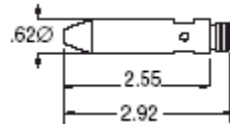

TAK-352-PH $37.00 EA